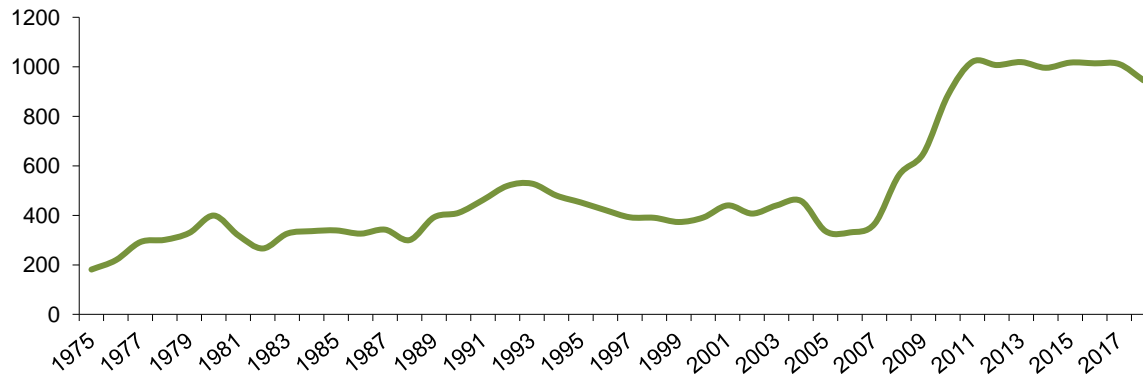

UND Fall Semester Enrollment of International Students - from 1976 - current

1976	219	1991	462	2006	331
1977	292	1992	519	2007	365
1978	301	1993	528	2008	562
1979	329	1994	480	2009	650
1980	399	1995	452	2010	885
1981	319	1996	421	2011	1,020
1982	266	1997	392	2012	1,007
1983	326	1998	390	2013	1,019
1984	336	1999	373	2014	996
1985	339	2000	391	2015	1,017
1986	326	2001	440	2016	1,014
1987	342	2002	407	2017	1,011
1988	300	2003	440	2018	944
1989	392	2004	458	2019	890
1990	410	2005	336	2020	806